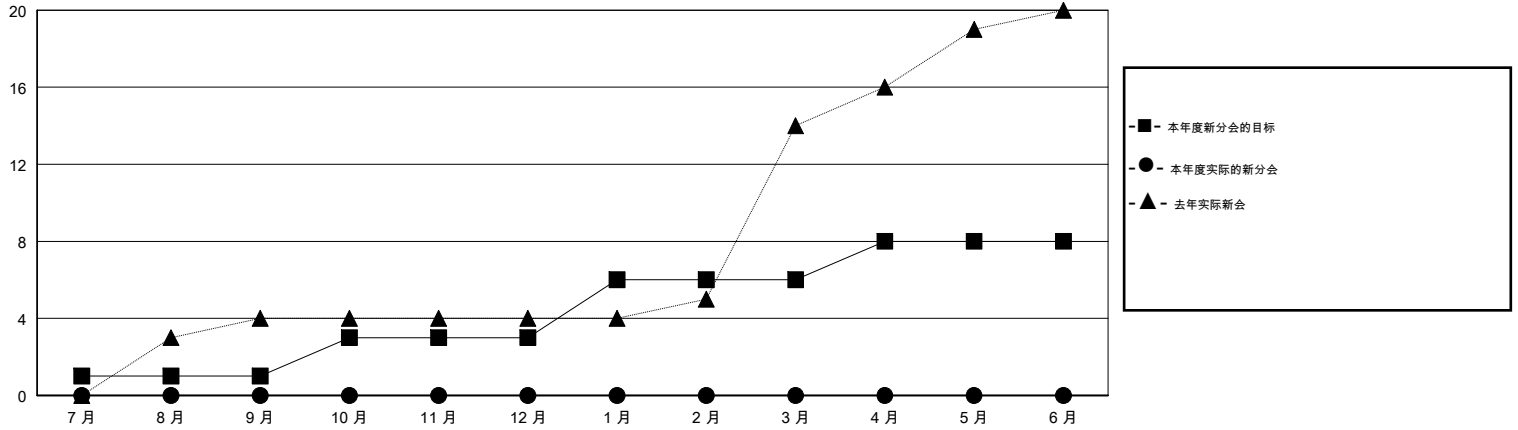

# MONTHLY MEMBERSHIP PROGRESS REPORT

District 394

Results as of: 02/28/2018

GMT: ZIYU LIN

地点 CHINA

GMT宪章区

分会			
成果 2017-2018			
季	新分会目标	新会	会员流失的分会
7月/8月/9月	1	0	0
10月/11月/12月	2	0	0
1月/2月/3月	3	0	0
4月/5月/6月	2	0	0

位会员@每位须缴			
成果 2017-2018			
季	会员净增长目标	实际会员增长数	实际退会会员 (包括转会)
7月/8月/9月	75	18	165
10月/11月/12月	100	57	33
1月/2月/3月	45	44	3
4月/5月/6月	-20	0	0

目标与实际新会累积

目标和实际会员累积

已取消的分会: 0	26 CLUBS OF 37 增添1位或以上的新会员	性别分布 男 770 (65.98%) 女 397 (34.02%) 年度女性会员百分比目标: 45%
放弃的会员 过世 0 分会已取消 0 其他 201 总计 201	<a href="#">点击这里取得累计会员数据</a>	总计家庭单位会员数 48 支付减半会费的家庭会员 24