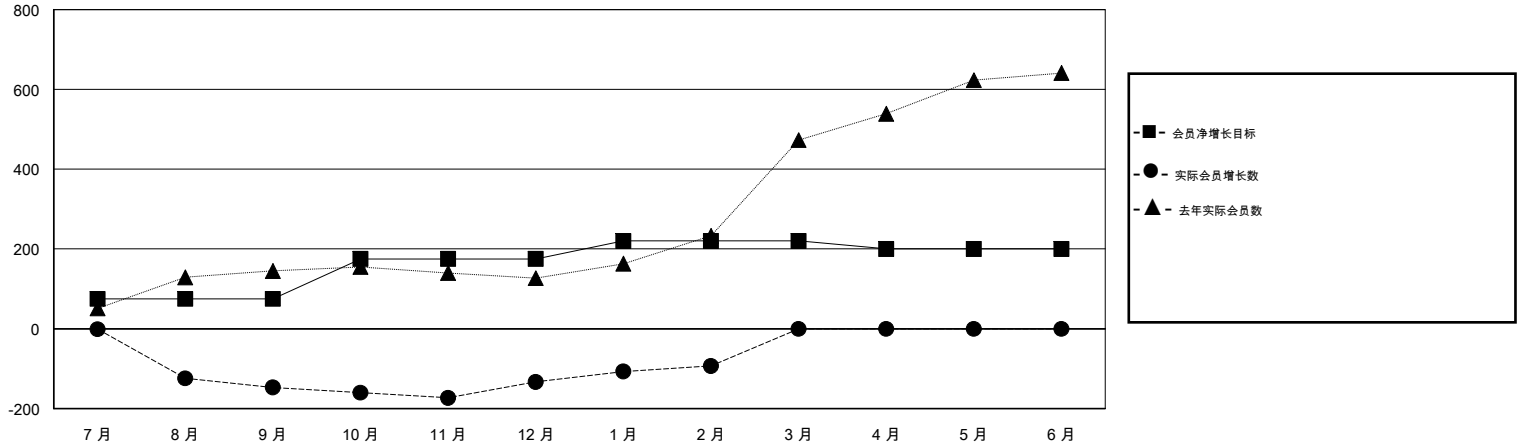

# MONTHLY MEMBERSHIP PROGRESS REPORT

District 394

Results as of: 02/28/2018

GMT: ZIYU LIN

地点 CHINA

GMT宪章区

分会			
成果 2017-2018			
季	新分会目标	新会	会员流失的分会
7月/8月/9月	1	0	0
10月/11月/12月	2	0	0
1月/2月/3月	3	0	0
4月/5月/6月	2	0	0

位会员@每位须缴			
成果 2017-2018			
季	会员净增长目标	实际会员增长数	实际退会会员 (包括转会)
7月/8月/9月	75	18	165
10月/11月/12月	100	57	33
1月/2月/3月	45	44	3
4月/5月/6月	-20	0	0

目标与实际新会累积

目标和实际会员累积

已取消的分会: 0	26 CLUBS OF 37 增添1位或以上的新会员	性别分布 男 770 (65.98%) 女 397 (34.02%) 年度女性会员百分比目标: 45%
放弃的会员 过世 0 分会已取消 0 其他 201 总计 201	<a href="#">点击这里取得累计会员数据</a>	总计家庭单位会员数 48 支付减半会费的家庭会员 24